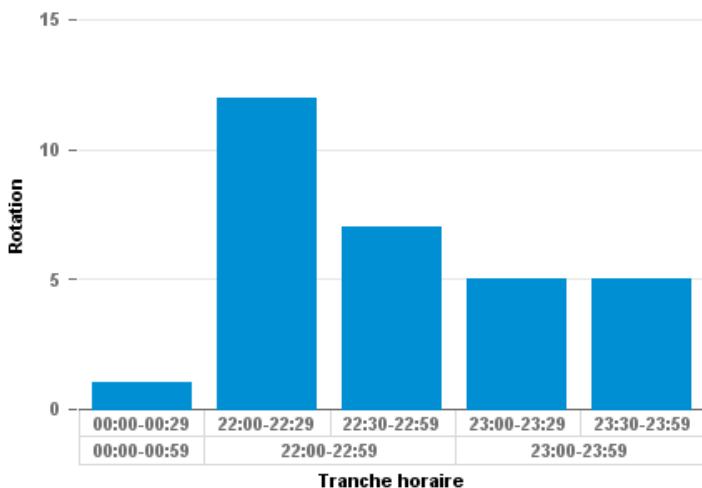

1/7/25

Tranche horaire	Tranche horaire (par 30 min.)	Arrival - Departure	Nombre de vols
00:00-00:59	00:00-00:29	Arrival	1
22:00-22:59	22:00-22:29	Arrival	9
22:00-22:59	22:30-22:59	Arrival	6
22:00-22:59	22:30-22:59	Departure	3
23:00-23:59	23:00-23:29	Arrival	1
23:00-23:59	23:00-23:29	Departure	1
23:00-23:59	23:30-23:59	Arrival	1
	Somme :		22

1/6/25

Tranche horaire	Tranche horaire (par 30 min.)	Arrival - Departure	Nombre de vols
00:00-00:59	00:00-00:29	Arrival	4
22:00-22:59	22:00-22:29	Arrival	5
22:00-22:59	22:00-22:29	Departure	2
22:00-22:59	22:30-22:59	Arrival	13
22:00-22:59	22:30-22:59	Departure	1
23:00-23:59	23:00-23:29	Arrival	7
23:00-23:59	23:30-23:59	Arrival	2
23:00-23:59	23:30-23:59	Departure	1
	Somme :		35

1/5/25

Tranche horaire	Tranche horaire (par 30 min.)	Arrival - Departure	Nombre de vols
00:00-00:59	00:00-00:29	Arrival	3
22:00-22:59	22:00-22:29	Arrival	6
22:00-22:59	22:00-22:29	Departure	5
22:00-22:59	22:30-22:59	Arrival	5
22:00-22:59	22:30-22:59	Departure	4
23:00-23:59	23:00-23:29	Arrival	6
23:00-23:59	23:00-23:29	Departure	1
23:00-23:59	23:30-23:59	Arrival	3
23:00-23:59	23:30-23:59	Departure	1
	Somme :		34

1/4/25

Tranche horaire	Tranche horaire (par 30 min.)	Arrival - Departure	Nombre de vols
00:00-00:59	00:00-00:29	Departure	1
22:00-22:59	22:00-22:29	Arrival	6
22:00-22:59	22:00-22:29	Departure	6
22:00-22:59	22:30-22:59	Arrival	6
22:00-22:59	22:30-22:59	Departure	1
23:00-23:59	23:00-23:29	Arrival	4
23:00-23:59	23:00-23:29	Departure	1
23:00-23:59	23:30-23:59	Arrival	3
23:00-23:59	23:30-23:59	Departure	2
	Somme :		30