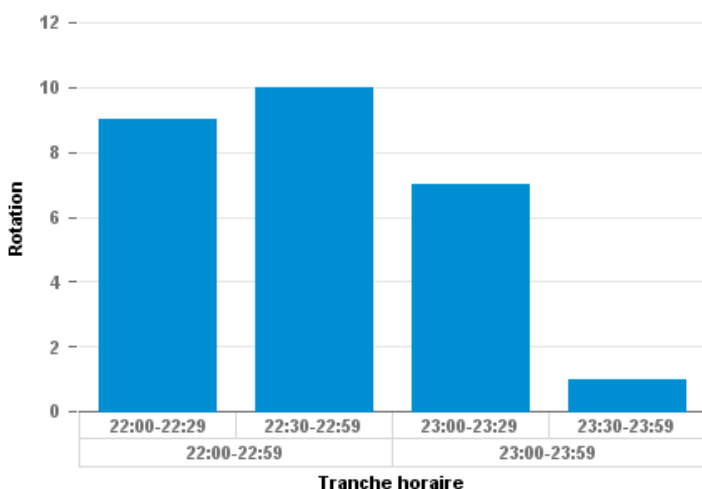

1/12/25

Tranche horaire	Tranche horaire (par 30 min.)	Arrival - Departure	Nombre de vols
22:00-22:59	22:00-22:29	Arrival	7
22:00-22:59	22:00-22:29	Departure	2
22:00-22:59	22:30-22:59	Arrival	9
22:00-22:59	22:30-22:59	Departure	1
23:00-23:59	23:00-23:29	Arrival	7
23:00-23:59	23:30-23:59	Arrival	1
	Somme :		27