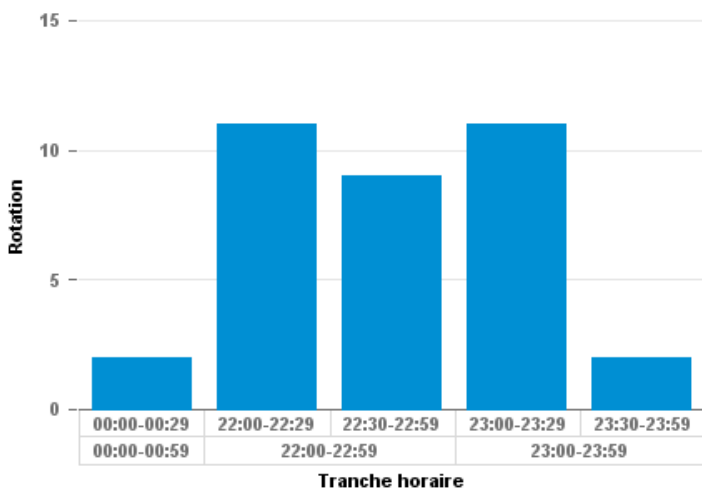

1/13/25

Tranche horaire	Tranche horaire (par 30 min.)	Arrival - Departure	Nombre de vols
22:00-22:59	22:00-22:29	Arrival	5
22:00-22:59	22:30-22:59	Arrival	7
23:00-23:59	23:00-23:29	Arrival	3
	Somme :		15

1/12/25

Tranche horaire	Tranche horaire (par 30 min.)	Arrival - Departure	Nombre de vols
22:00-22:59	22:00-22:29	Arrival	7
22:00-22:59	22:00-22:29	Departure	2
22:00-22:59	22:30-22:59	Arrival	9
22:00-22:59	22:30-22:59	Departure	1
23:00-23:59	23:00-23:29	Arrival	7
23:00-23:59	23:30-23:59	Arrival	1
	Somme :		27

1/11/25

Tranche horaire	Tranche horaire (par 30 min.)	Arrival - Departure	Nombre de vols
00:00-00:59	00:00-00:29	Arrival	1
22:00-22:59	22:00-22:29	Arrival	4
22:00-22:59	22:30-22:59	Arrival	6
22:00-22:59	22:30-22:59	Departure	1
23:00-23:59	23:00-23:29	Arrival	7
23:00-23:59	23:30-23:59	Arrival	1
	Somme :		20

1/10/25

Tranche horaire	Tranche horaire (par 30 min.)	Arrival - Departure	Nombre de vols
00:00-00:59	00:00-00:29	Departure	2
22:00-22:59	22:00-22:29	Arrival	8
22:00-22:59	22:00-22:29	Departure	3
22:00-22:59	22:30-22:59	Arrival	9
23:00-23:59	23:00-23:29	Arrival	9
23:00-23:59	23:00-23:29	Departure	2
23:00-23:59	23:30-23:59	Arrival	2
	Somme :		35