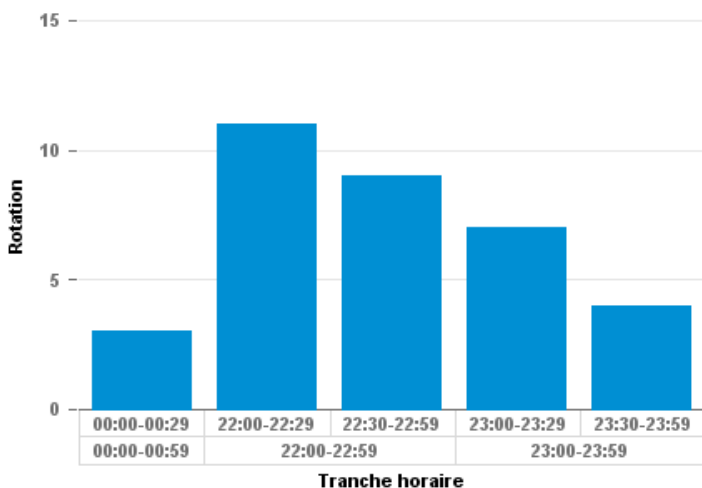

1/8/25

Tranche horaire	Tranche horaire (par 30 min.)	Arrival - Departure	Nombre de vols
22:00-22:59	22:00-22:29	Arrival	4
22:00-22:59	22:00-22:29	Departure	2
22:00-22:59	22:30-22:59	Arrival	3
23:00-23:59	23:00-23:29	Arrival	4
	Somme :		13

1/7/25

Tranche horaire	Tranche horaire (par 30 min.)	Arrival - Departure	Nombre de vols
00:00-00:59	00:00-00:29	Arrival	1
22:00-22:59	22:00-22:29	Arrival	9
22:00-22:59	22:30-22:59	Arrival	6
22:00-22:59	22:30-22:59	Departure	3
23:00-23:59	23:00-23:29	Arrival	1
23:00-23:59	23:00-23:29	Departure	1
23:00-23:59	23:30-23:59	Arrival	1
	Somme :		22

1/6/25

Tranche horaire	Tranche horaire (par 30 min.)	Arrival - Departure	Nombre de vols
00:00-00:59	00:00-00:29	Arrival	4
22:00-22:59	22:00-22:29	Arrival	5
22:00-22:59	22:00-22:29	Departure	2
22:00-22:59	22:30-22:59	Arrival	13
22:00-22:59	22:30-22:59	Departure	1
23:00-23:59	23:00-23:29	Arrival	7
23:00-23:59	23:30-23:59	Arrival	2
23:00-23:59	23:30-23:59	Departure	1
	Somme :		35

1/5/25

Tranche horaire	Tranche horaire (par 30 min.)	Arrival - Departure	Nombre de vols
00:00-00:59	00:00-00:29	Arrival	3
22:00-22:59	22:00-22:29	Arrival	6
22:00-22:59	22:00-22:29	Departure	5
22:00-22:59	22:30-22:59	Arrival	5
22:00-22:59	22:30-22:59	Departure	4
23:00-23:59	23:00-23:29	Arrival	6
23:00-23:59	23:00-23:29	Departure	1
23:00-23:59	23:30-23:59	Arrival	3
23:00-23:59	23:30-23:59	Departure	1
	Somme :		34