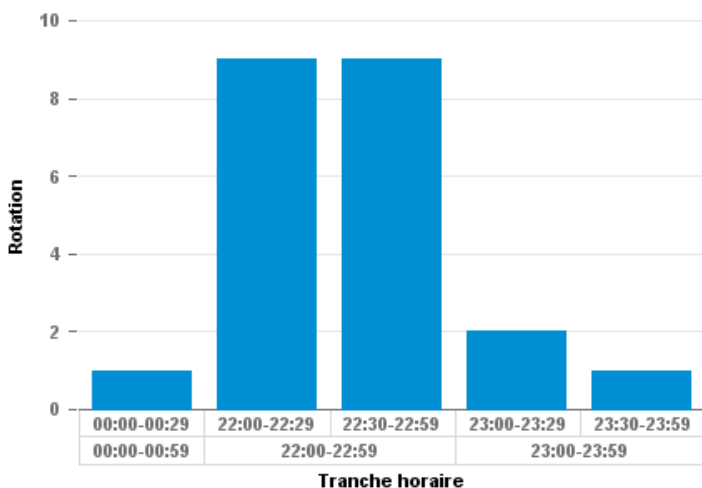

1/7/25

Tranche horaire	Tranche horaire (par 30 min.)	Arrival - Departure	Nombre de vols
00:00-00:59	00:00-00:29	Arrival	1
22:00-22:59	22:00-22:29	Arrival	9
22:00-22:59	22:30-22:59	Arrival	6
22:00-22:59	22:30-22:59	Departure	3
23:00-23:59	23:00-23:29	Arrival	1
23:00-23:59	23:00-23:29	Departure	1
23:00-23:59	23:30-23:59	Arrival	1
	Somme :		22