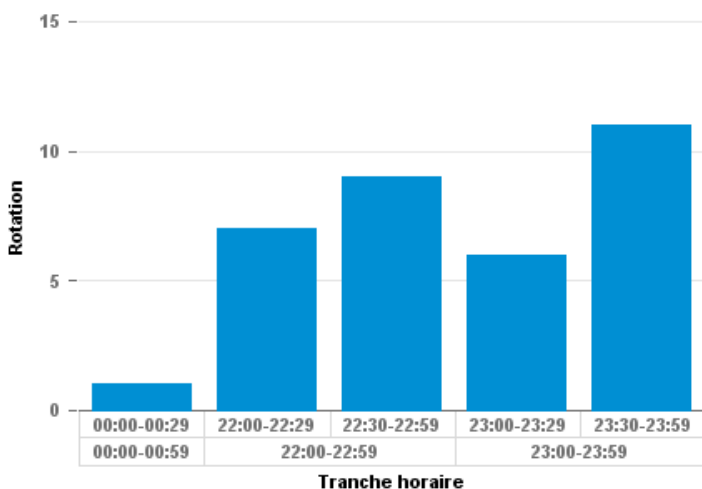

1/6/25

Tranche horaire	Tranche horaire (par 30 min.)	Arrival - Departure	Nombre de vols
00:00-00:59	00:00-00:29	Arrival	4
22:00-22:59	22:00-22:29	Arrival	5
22:00-22:59	22:00-22:29	Departure	2
22:00-22:59	22:30-22:59	Arrival	13
22:00-22:59	22:30-22:59	Departure	1
23:00-23:59	23:00-23:29	Arrival	7
23:00-23:59	23:30-23:59	Arrival	2
23:00-23:59	23:30-23:59	Departure	1
	Somme :		35

1/5/25

Tranche horaire	Tranche horaire (par 30 min.)	Arrival - Departure	Nombre de vols
00:00-00:59	00:00-00:29	Arrival	3
22:00-22:59	22:00-22:29	Arrival	6
22:00-22:59	22:00-22:29	Departure	5
22:00-22:59	22:30-22:59	Arrival	5
22:00-22:59	22:30-22:59	Departure	4
23:00-23:59	23:00-23:29	Arrival	6
23:00-23:59	23:00-23:29	Departure	1
23:00-23:59	23:30-23:59	Arrival	3
23:00-23:59	23:30-23:59	Departure	1
	Somme :		34

1/4/25

Tranche horaire	Tranche horaire (par 30 min.)	Arrival - Departure	Nombre de vols
00:00-00:59	00:00-00:29	Departure	1
22:00-22:59	22:00-22:29	Arrival	6
22:00-22:59	22:00-22:29	Departure	6
22:00-22:59	22:30-22:59	Arrival	6
22:00-22:59	22:30-22:59	Departure	1
23:00-23:59	23:00-23:29	Arrival	4
23:00-23:59	23:00-23:29	Departure	1
23:00-23:59	23:30-23:59	Arrival	3
23:00-23:59	23:30-23:59	Departure	2
	Somme :		30

1/3/25

Tranche horaire	Tranche horaire (par 30 min.)	Arrival - Departure	Nombre de vols
00:00-00:59	00:00-00:29	Arrival	1
22:00-22:59	22:00-22:29	Arrival	6
22:00-22:59	22:00-22:29	Departure	1
22:00-22:59	22:30-22:59	Arrival	8
22:00-22:59	22:30-22:59	Departure	1
23:00-23:59	23:00-23:29	Arrival	6
23:00-23:59	23:30-23:59	Arrival	10
23:00-23:59	23:30-23:59	Departure	1
	Somme :		34