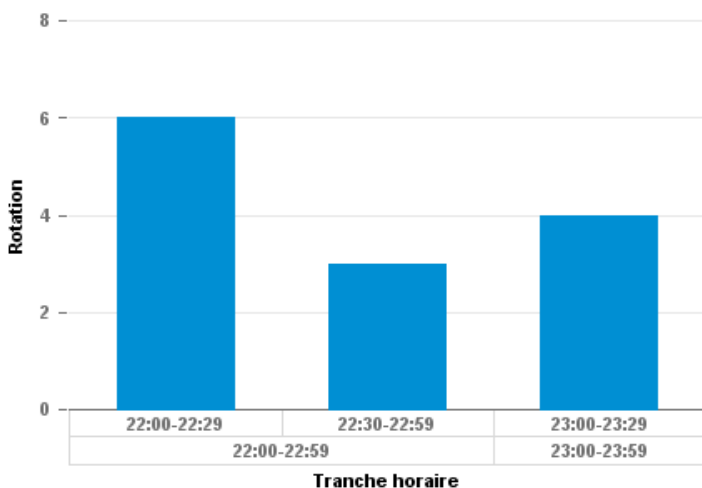

1/11/25

Tranche horaire	Tranche horaire (par 30 min.)	Arrival - Departure	Nombre de vols
00:00-00:59	00:00-00:29	Arrival	1
22:00-22:59	22:00-22:29	Arrival	4
22:00-22:59	22:30-22:59	Arrival	6
22:00-22:59	22:30-22:59	Departure	1
23:00-23:59	23:00-23:29	Arrival	7
23:00-23:59	23:30-23:59	Arrival	1
	Somme :		20

1/10/25

Tranche horaire	Tranche horaire (par 30 min.)	Arrival - Departure	Nombre de vols
00:00-00:59	00:00-00:29	Departure	2
22:00-22:59	22:00-22:29	Arrival	8
22:00-22:59	22:00-22:29	Departure	3
22:00-22:59	22:30-22:59	Arrival	9
23:00-23:59	23:00-23:29	Arrival	9
23:00-23:59	23:00-23:29	Departure	2
23:00-23:59	23:30-23:59	Arrival	2
	Somme :		35

1/9/25

Tranche horaire	Tranche horaire (par 30 min.)	Arrival - Departure	Nombre de vols
22:00-22:59	22:00-22:29	Arrival	11
22:00-22:59	22:30-22:59	Arrival	10
22:00-22:59	22:30-22:59	Departure	1
23:00-23:59	23:00-23:29	Arrival	5
23:00-23:59	23:00-23:29	Departure	4
23:00-23:59	23:30-23:59	Arrival	2
23:00-23:59	23:30-23:59	Departure	1
	Somme :		34

1/8/25

Tranche horaire	Tranche horaire (par 30 min.)	Arrival - Departure	Nombre de vols
22:00-22:59	22:00-22:29	Arrival	4
22:00-22:59	22:00-22:29	Departure	2
22:00-22:59	22:30-22:59	Arrival	3
23:00-23:59	23:00-23:29	Arrival	4
	Somme :		13