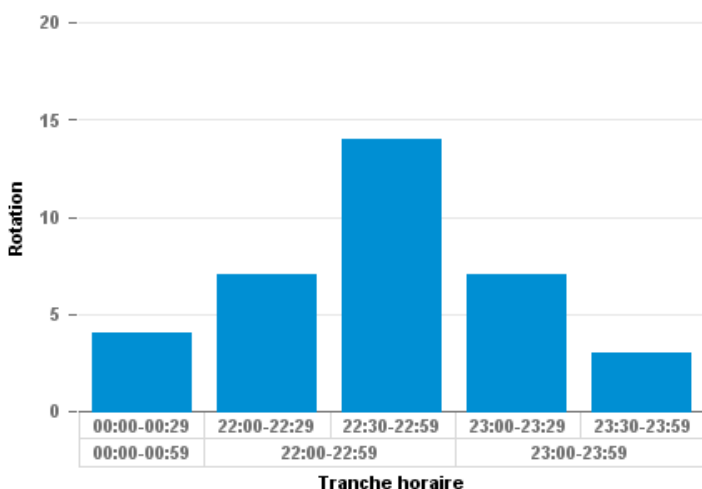

1/9/25

Tranche horaire	Tranche horaire (par 30 min.)	Arrival - Departure	Nombre de vols
22:00-22:59	22:00-22:29	Arrival	11
22:00-22:59	22:30-22:59	Arrival	10
22:00-22:59	22:30-22:59	Departure	1
23:00-23:59	23:00-23:29	Arrival	5
23:00-23:59	23:00-23:29	Departure	4
23:00-23:59	23:30-23:59	Arrival	2
23:00-23:59	23:30-23:59	Departure	1
	Somme :		34

1/8/25

Tranche horaire	Tranche horaire (par 30 min.)	Arrival - Departure	Nombre de vols
22:00-22:59	22:00-22:29	Arrival	4
22:00-22:59	22:00-22:29	Departure	2
22:00-22:59	22:30-22:59	Arrival	3
23:00-23:59	23:00-23:29	Arrival	4
	Somme :		13

1/7/25

Tranche horaire	Tranche horaire (par 30 min.)	Arrival - Departure	Nombre de vols
00:00-00:59	00:00-00:29	Arrival	1
22:00-22:59	22:00-22:29	Arrival	9
22:00-22:59	22:30-22:59	Arrival	6
22:00-22:59	22:30-22:59	Departure	3
23:00-23:59	23:00-23:29	Arrival	1
23:00-23:59	23:00-23:29	Departure	1
23:00-23:59	23:30-23:59	Arrival	1
	Somme :		22

1/6/25

Tranche horaire	Tranche horaire (par 30 min.)	Arrival - Departure	Nombre de vols
00:00-00:59	00:00-00:29	Arrival	4
22:00-22:59	22:00-22:29	Arrival	5
22:00-22:59	22:00-22:29	Departure	2
22:00-22:59	22:30-22:59	Arrival	13
22:00-22:59	22:30-22:59	Departure	1
23:00-23:59	23:00-23:29	Arrival	7
23:00-23:59	23:30-23:59	Arrival	2
23:00-23:59	23:30-23:59	Departure	1
	Somme :		35