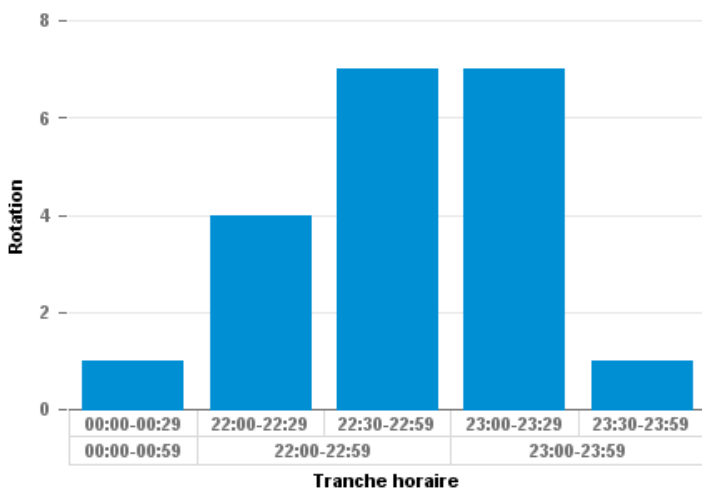

1/14/25

Tranche horaire	Tranche horaire (par 30 min.)	Arrival - Departure	Nombre de vols
22:00-22:59	22:00-22:29	Arrival	6
22:00-22:59	22:00-22:29	Departure	2
22:00-22:59	22:30-22:59	Arrival	3
22:00-22:59	22:30-22:59	Departure	1
23:00-23:59	23:00-23:29	Arrival	4
	Somme :		16

1/13/25

Tranche horaire	Tranche horaire (par 30 min.)	Arrival - Departure	Nombre de vols
22:00-22:59	22:00-22:29	Arrival	5
22:00-22:59	22:30-22:59	Arrival	7
23:00-23:59	23:00-23:29	Arrival	3
	Somme :		15

1/12/25

Tranche horaire	Tranche horaire (par 30 min.)	Arrival - Departure	Nombre de vols
22:00-22:59	22:00-22:29	Arrival	7
22:00-22:59	22:00-22:29	Departure	2
22:00-22:59	22:30-22:59	Arrival	9
22:00-22:59	22:30-22:59	Departure	1
23:00-23:59	23:00-23:29	Arrival	7
23:00-23:59	23:30-23:59	Arrival	1
	Somme :		27

1/11/25

Tranche horaire	Tranche horaire (par 30 min.)	Arrival - Departure	Nombre de vols
00:00-00:59	00:00-00:29	Arrival	1
22:00-22:59	22:00-22:29	Arrival	4
22:00-22:59	22:30-22:59	Arrival	6
22:00-22:59	22:30-22:59	Departure	1
23:00-23:59	23:00-23:29	Arrival	7
23:00-23:59	23:30-23:59	Arrival	1
	Somme :		20