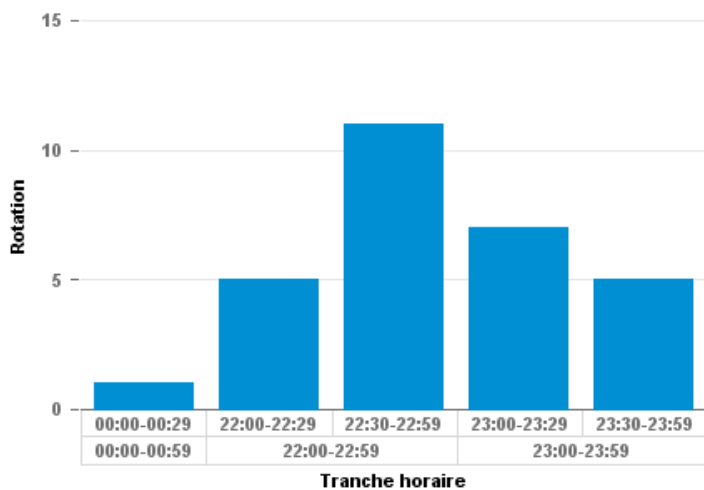

1/2/25

Tranche horaire	Tranche horaire (par 30 min.)	Arrival - Departure	Nombre de vols
00:00-00:59	00:00-00:29	Arrival	1
22:00-22:59	22:00-22:29	Arrival	4
22:00-22:59	22:00-22:29	Departure	1
22:00-22:59	22:30-22:59	Arrival	9
22:00-22:59	22:30-22:59	Departure	2
23:00-23:59	23:00-23:29	Arrival	6
23:00-23:59	23:00-23:29	Departure	1
23:00-23:59	23:30-23:59	Arrival	5
	Somme :		29