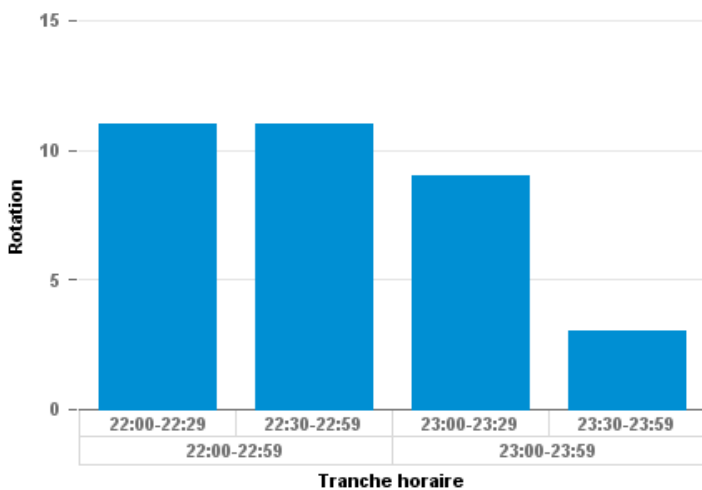

1/12/25

Tranche horaire	Tranche horaire (par 30 min.)	Arrival - Departure	Nombre de vols
22:00-22:59	22:00-22:29	Arrival	7
22:00-22:59	22:00-22:29	Departure	2
22:00-22:59	22:30-22:59	Arrival	9
22:00-22:59	22:30-22:59	Departure	1
23:00-23:59	23:00-23:29	Arrival	7
23:00-23:59	23:30-23:59	Arrival	1
	Somme :		27

1/11/25

Tranche horaire	Tranche horaire (par 30 min.)	Arrival - Departure	Nombre de vols
00:00-00:59	00:00-00:29	Arrival	1
22:00-22:59	22:00-22:29	Arrival	4
22:00-22:59	22:30-22:59	Arrival	6
22:00-22:59	22:30-22:59	Departure	1
23:00-23:59	23:00-23:29	Arrival	7
23:00-23:59	23:30-23:59	Arrival	1
	Somme :		20

1/10/25

Tranche horaire	Tranche horaire (par 30 min.)	Arrival - Departure	Nombre de vols
00:00-00:59	00:00-00:29	Departure	2
22:00-22:59	22:00-22:29	Arrival	8
22:00-22:59	22:00-22:29	Departure	3
22:00-22:59	22:30-22:59	Arrival	9
23:00-23:59	23:00-23:29	Arrival	9
23:00-23:59	23:00-23:29	Departure	2
23:00-23:59	23:30-23:59	Arrival	2
	Somme :		35

1/9/25

Tranche horaire	Tranche horaire (par 30 min.)	Arrival - Departure	Nombre de vols
22:00-22:59	22:00-22:29	Arrival	11
22:00-22:59	22:30-22:59	Arrival	10
22:00-22:59	22:30-22:59	Departure	1
23:00-23:59	23:00-23:29	Arrival	5
23:00-23:59	23:00-23:29	Departure	4
23:00-23:59	23:30-23:59	Arrival	2
23:00-23:59	23:30-23:59	Departure	1
	Somme :		34